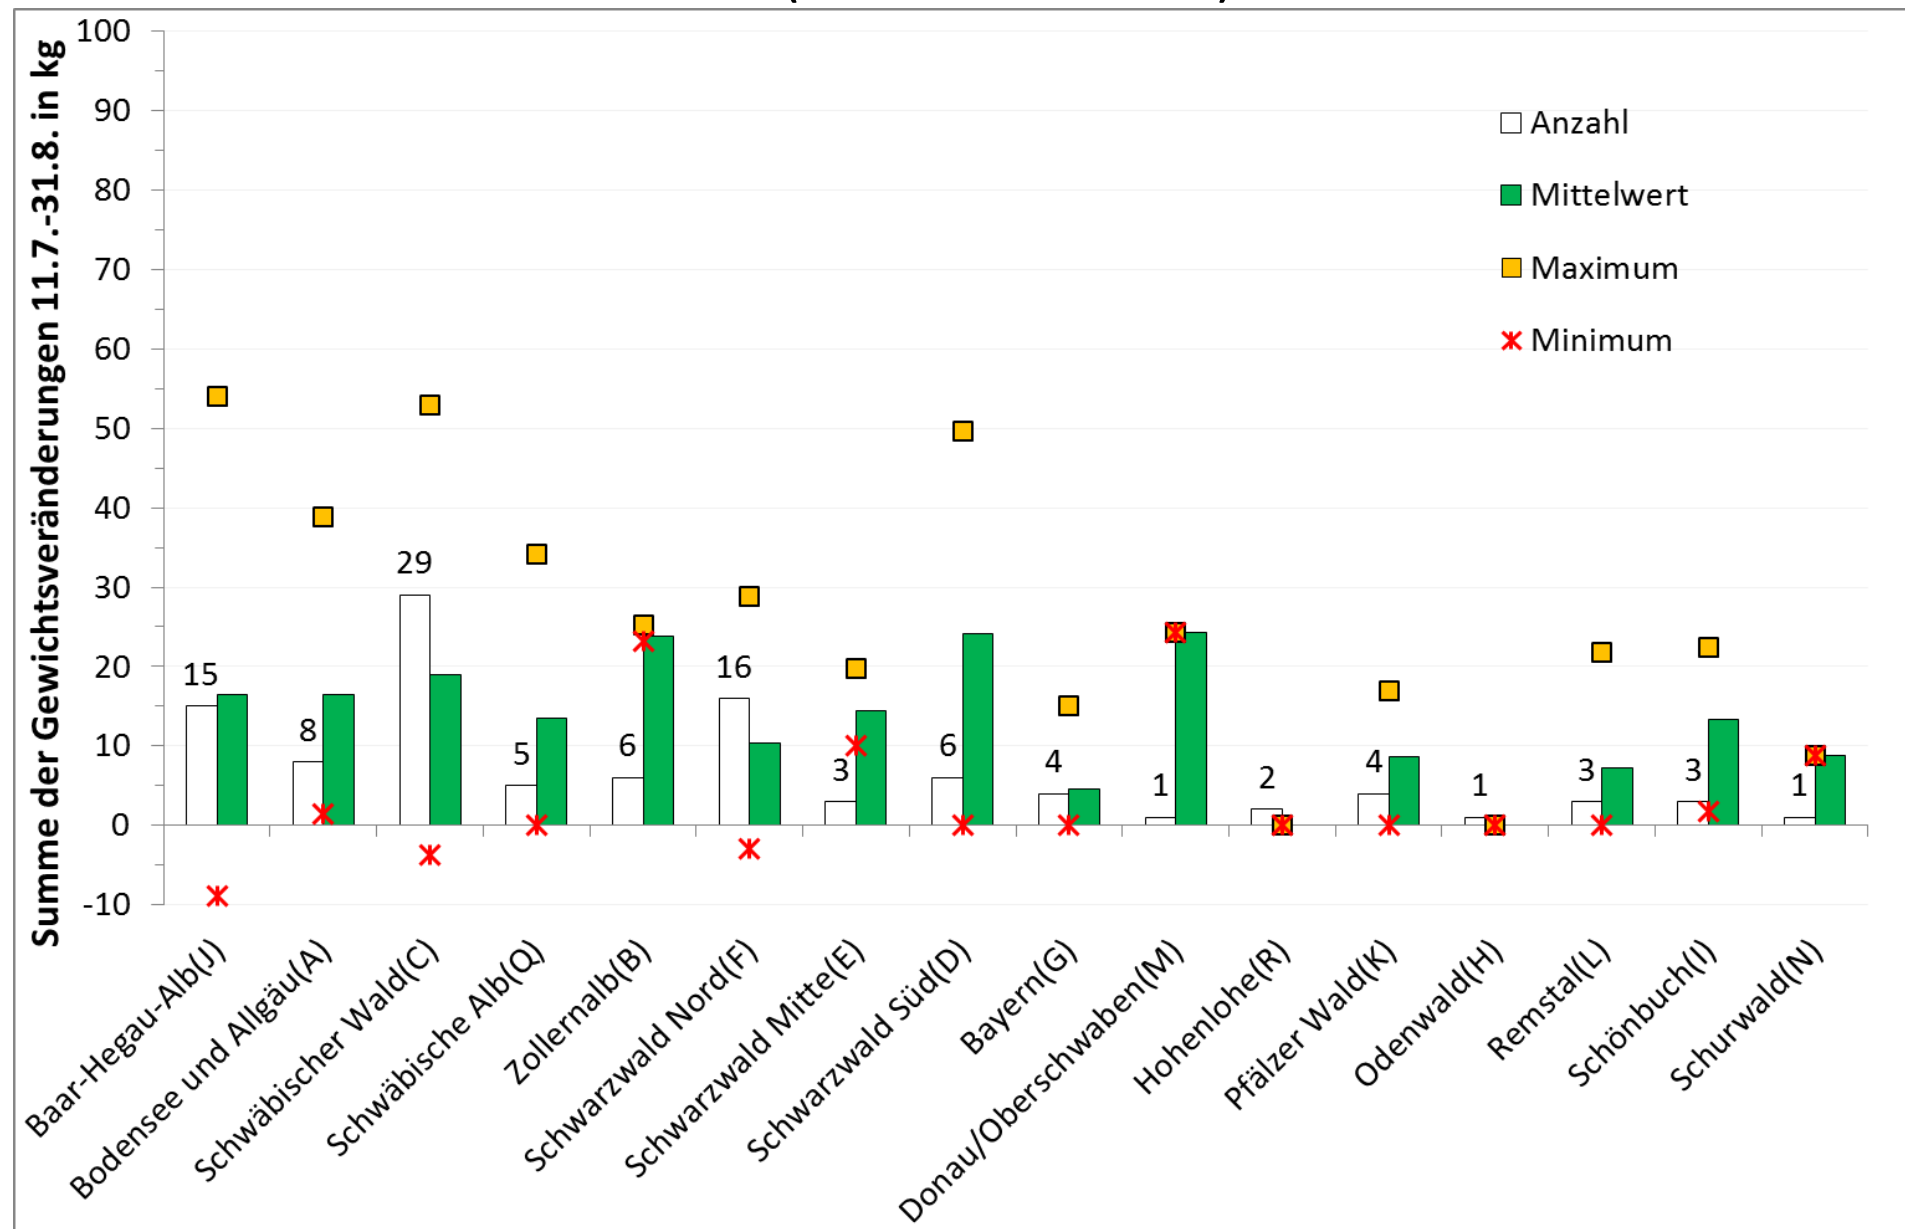

Verlauf der Waldtracht 2013 in Süddeutschland

kg/Tag

Mittelwerte von 10-70 Stockwaagen

kg/Tag

Mittelwerte und Variationsbreite von 10-70 Stockwaagen

Gewichtsveränderungen von 15 ausgewählten Waagen Anfang Juni (aus Raps und ...)

Beginn der Fichtentracht

Beginn der Tannentracht

kg/Tag

Mittelwerte und Variationsbreite von 10-70 Stockwaagen

Das Jahr 2013 (Blüte + Wald + Tanne + Zement)

Das Jahr 2013 (Wald + Tanne + Zement)

Das Jahr 2013 (Tanne + Zement)

Anzahl Gewichtsangaben bzw. Summe der Gewichtsveränderungen in kg

100
80
60
40
20
0

0 100 200 300 400 500 600 700 800 900 1000

Höhenlage in m