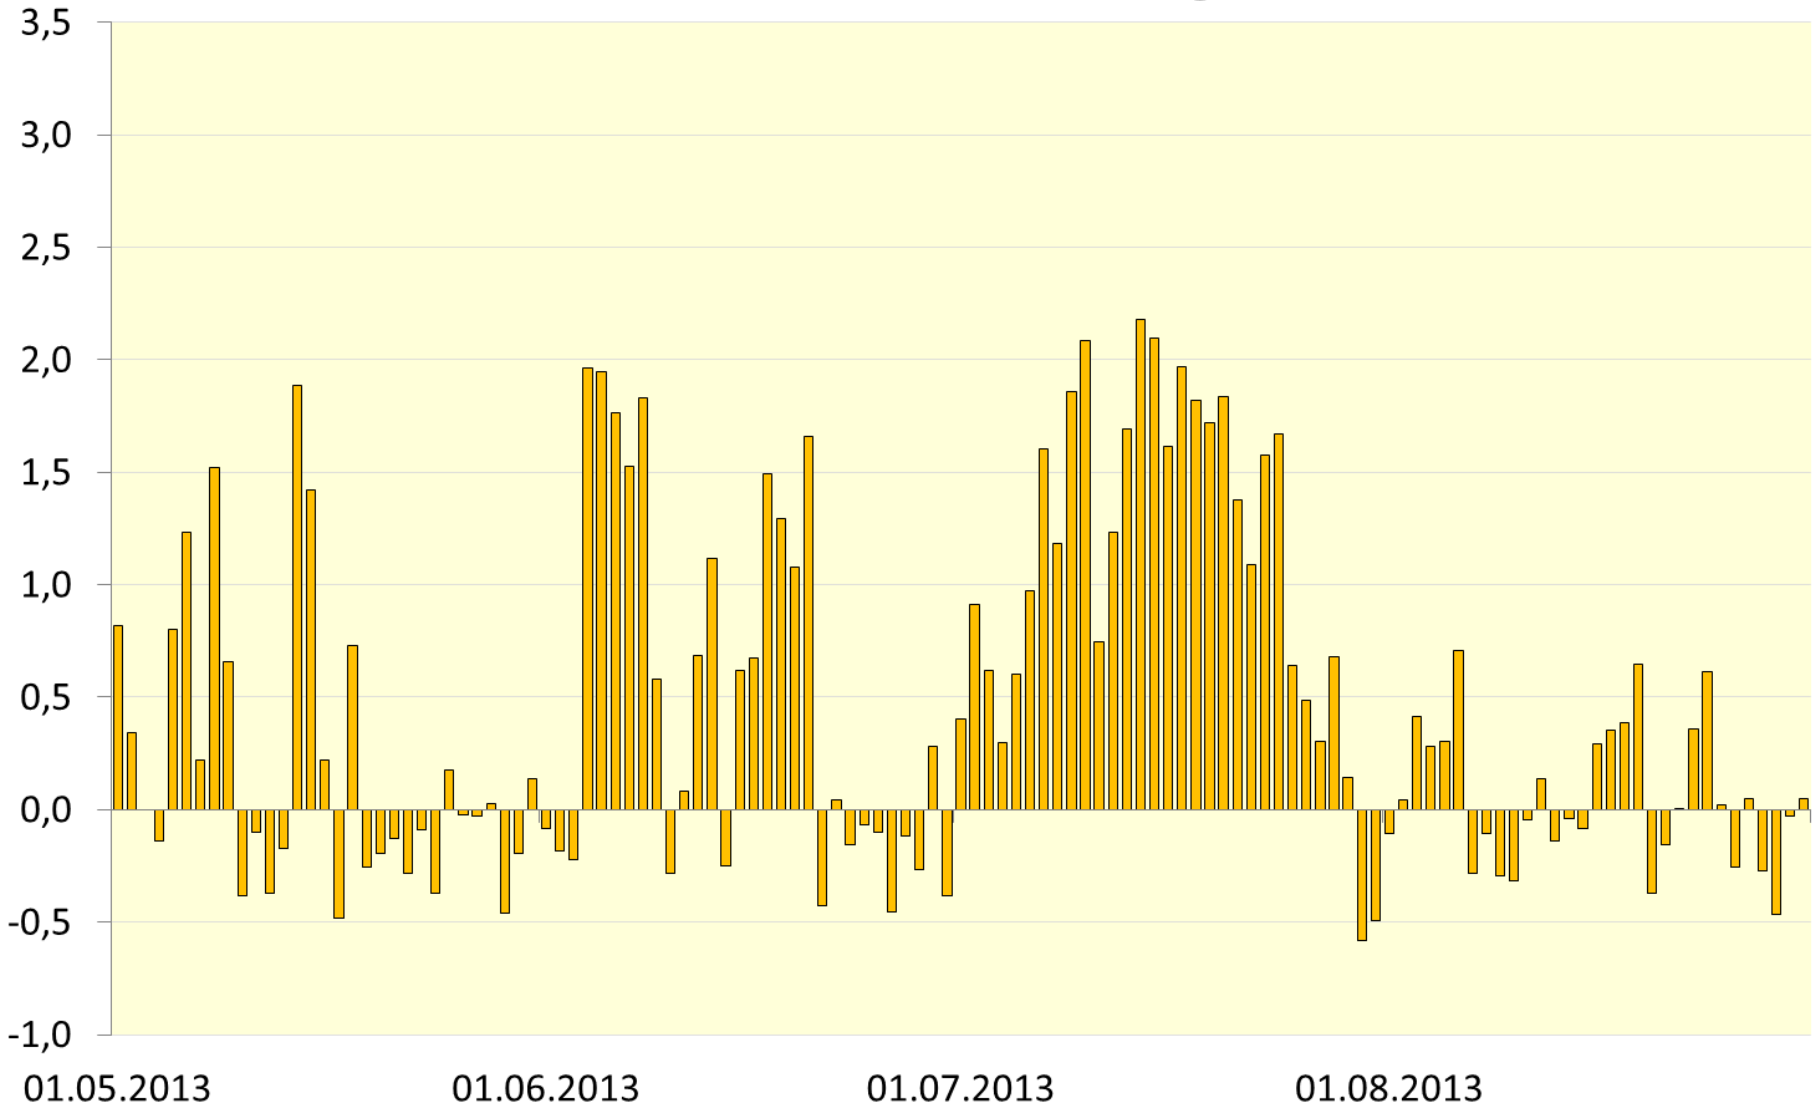

Verlauf der Waldtracht 2013 in Süddeutschland

kg/Tag

Mittelwerte von 10-70 Stockwaagen

kg/Tag

Mittelwerte und Variationsbreite von 10-70 Stockwaagen

Gewichtsveränderungen von 15 ausgewählten Waagen Anfang Juni (aus Raps und ...)

Beginn der Fichtentracht

Beginn der Tannentracht

kg/Tag

Mittelwerte und Variationsbreite von 10-70 Stockwaagen

Das Jahr 2013 (Blüte + Wald + Tanne + Zement)

Das Jahr 2013 (Wald + Tanne + Zement)

Das Jahr 2013 (Tanne + Zement)

Anzahl Gewichtsangaben bzw. Summe der Gewichtsveränderungen in kg

100
80
60
40
20
0

0 100 200 300 400 500 600 700 800 900 1000

Höhenlage in m