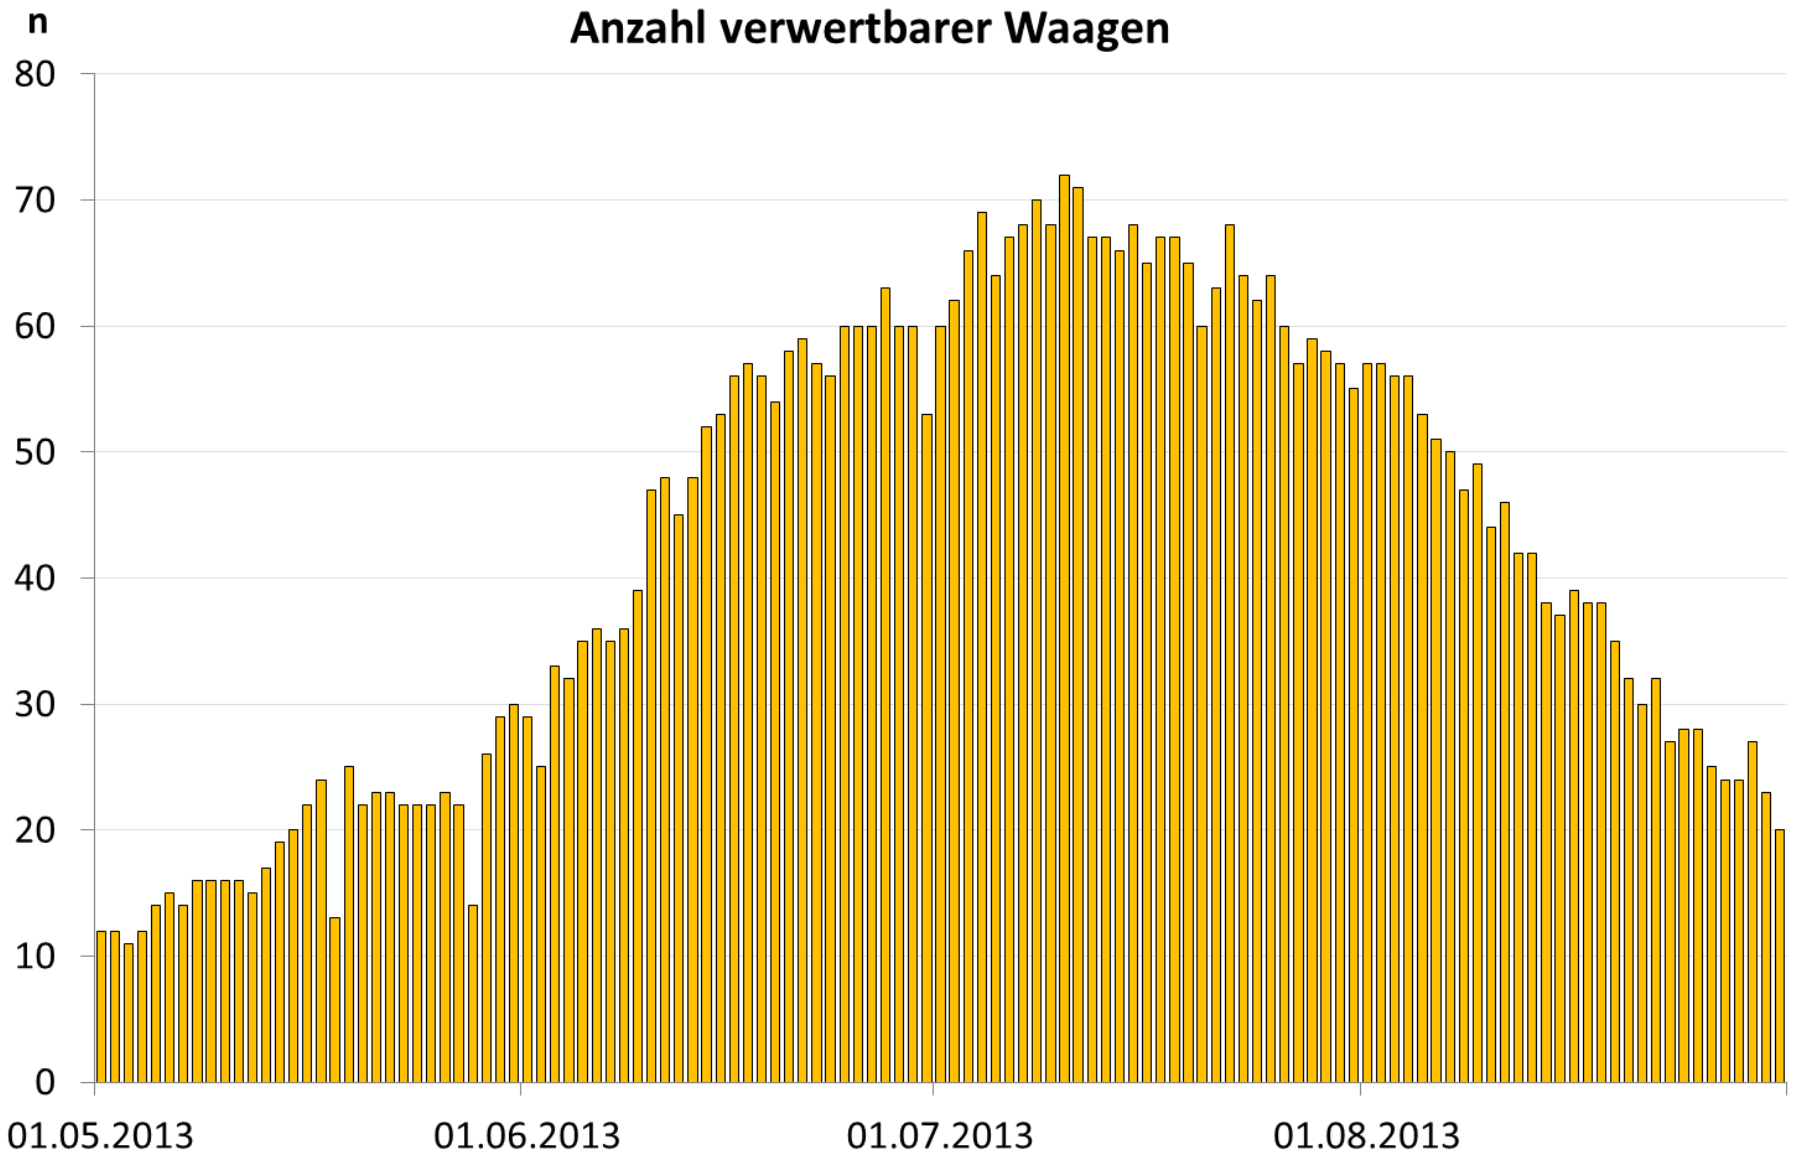

Verlauf der Waldtracht 2013 in Süddeutschland

kg/Tag

Mittelwerte von 10-70 Stockwaagen

kg/Tag

Mittelwerte und Variationsbreite von 10-70 Stockwaagen

Gewichtsveränderungen von 15 ausgewählten Waagen Anfang Juni (aus Raps und ...)

Beginn der Fichtentracht

Beginn der Tannentracht

kg/Tag

Mittelwerte und Variationsbreite von 10-70 Stockwaagen

Das Jahr 2013 (Blüte + Wald + Tanne + Zement)

Das Jahr 2013 (Wald + Tanne + Zement)

Das Jahr 2013 (Tanne + Zement)

Anzahl Gewichtsangaben bzw. Summe der Gewichtsveränderungen in kg

100
80
60
40
20
0

0 100 200 300 400 500 600 700 800 900 1000

Höhenlage in m