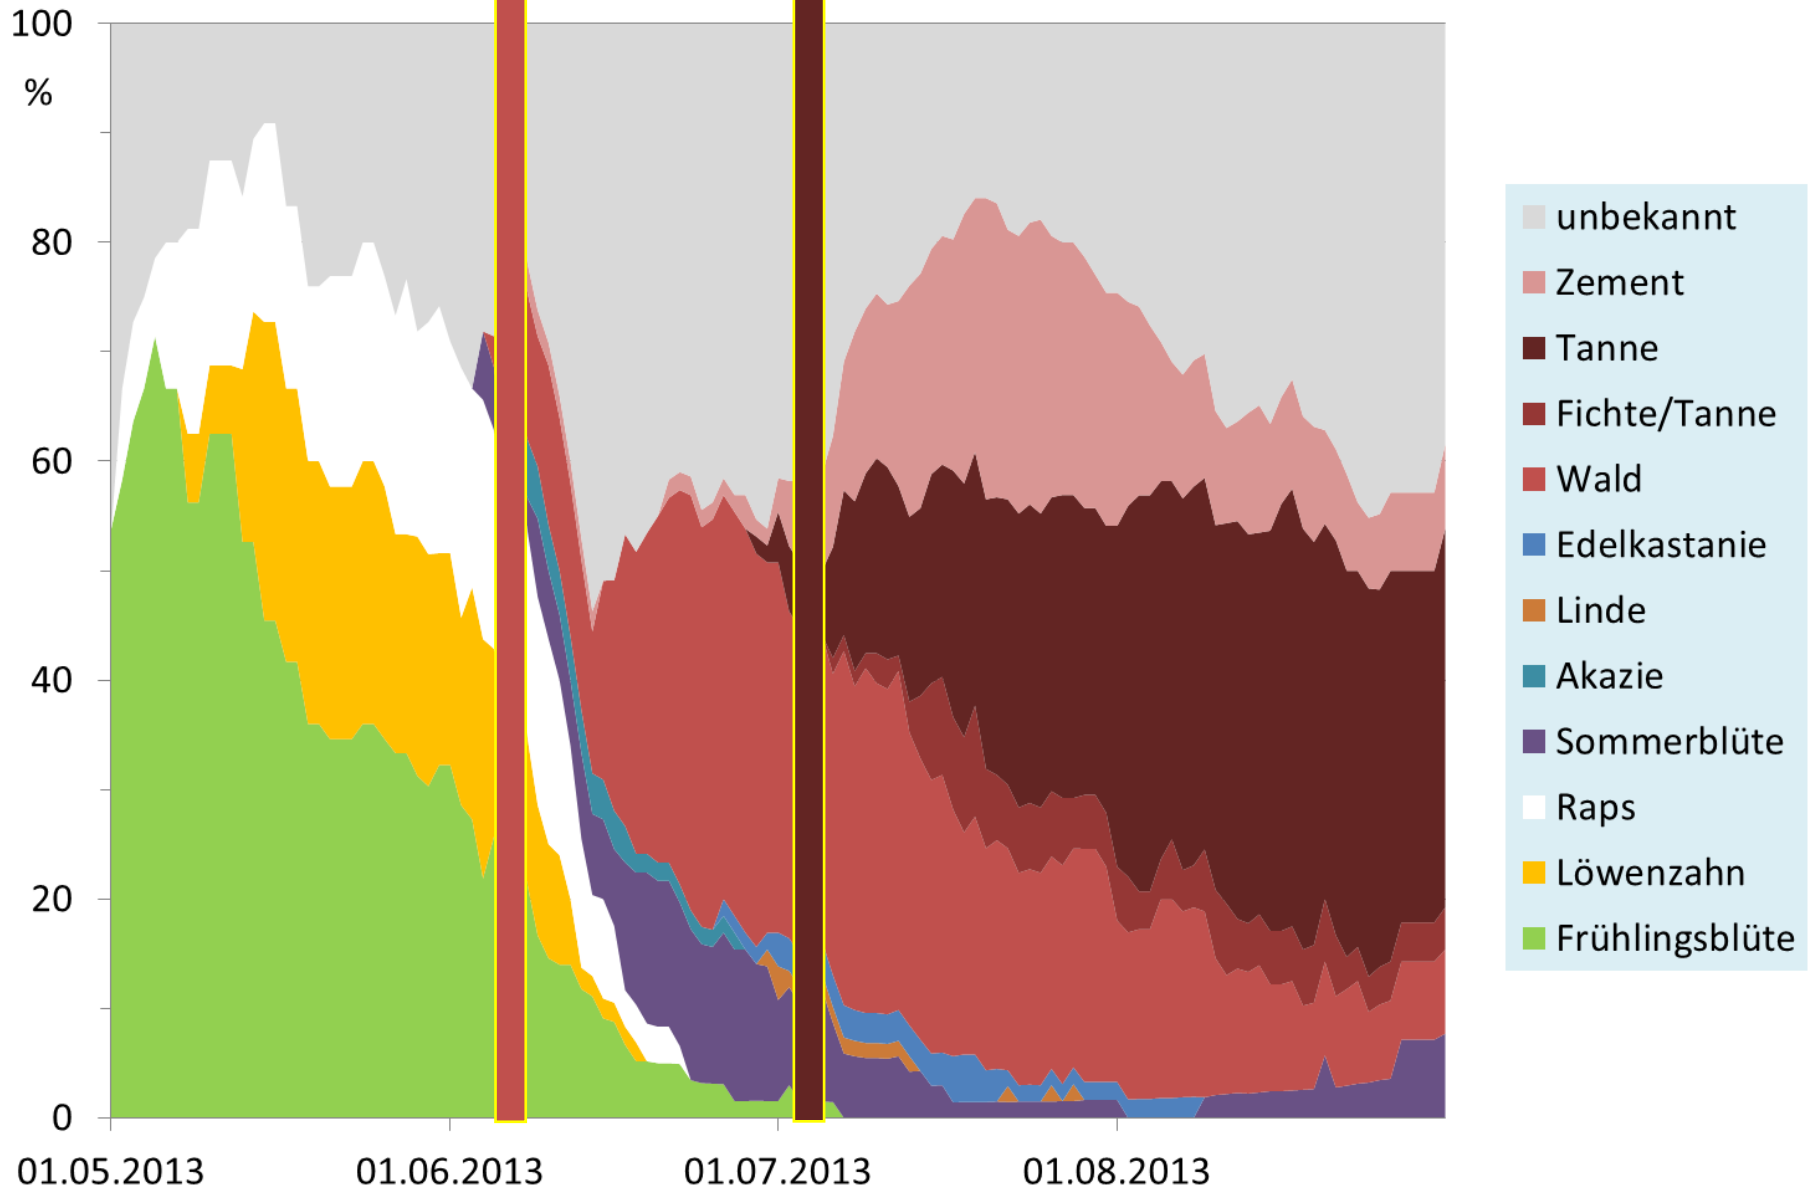

Verlauf der Waldtracht 2013 in Süddeutschland

kg/Tag

Mittelwerte von 10-70 Stockwaagen

kg/Tag

Mittelwerte und Variationsbreite von 10-70 Stockwaagen

Gewichtsveränderungen von 15 ausgewählten Waagen Anfang Juni (aus Raps und ...)

Beginn der Fichtentracht

Beginn der Tannentracht

kg/Tag

Mittelwerte und Variationsbreite von 10-70 Stockwaagen

Das Jahr 2013 (Blüte + Wald + Tanne + Zement)

Das Jahr 2013 (Wald + Tanne + Zement)

Das Jahr 2013 (Tanne + Zement)

Anzahl Gewichtsangaben bzw. Summe der Gewichtsveränderungen in kg

100
80
60
40
20
0

0 100 200 300 400 500 600 700 800 900 1000

Höhenlage in m