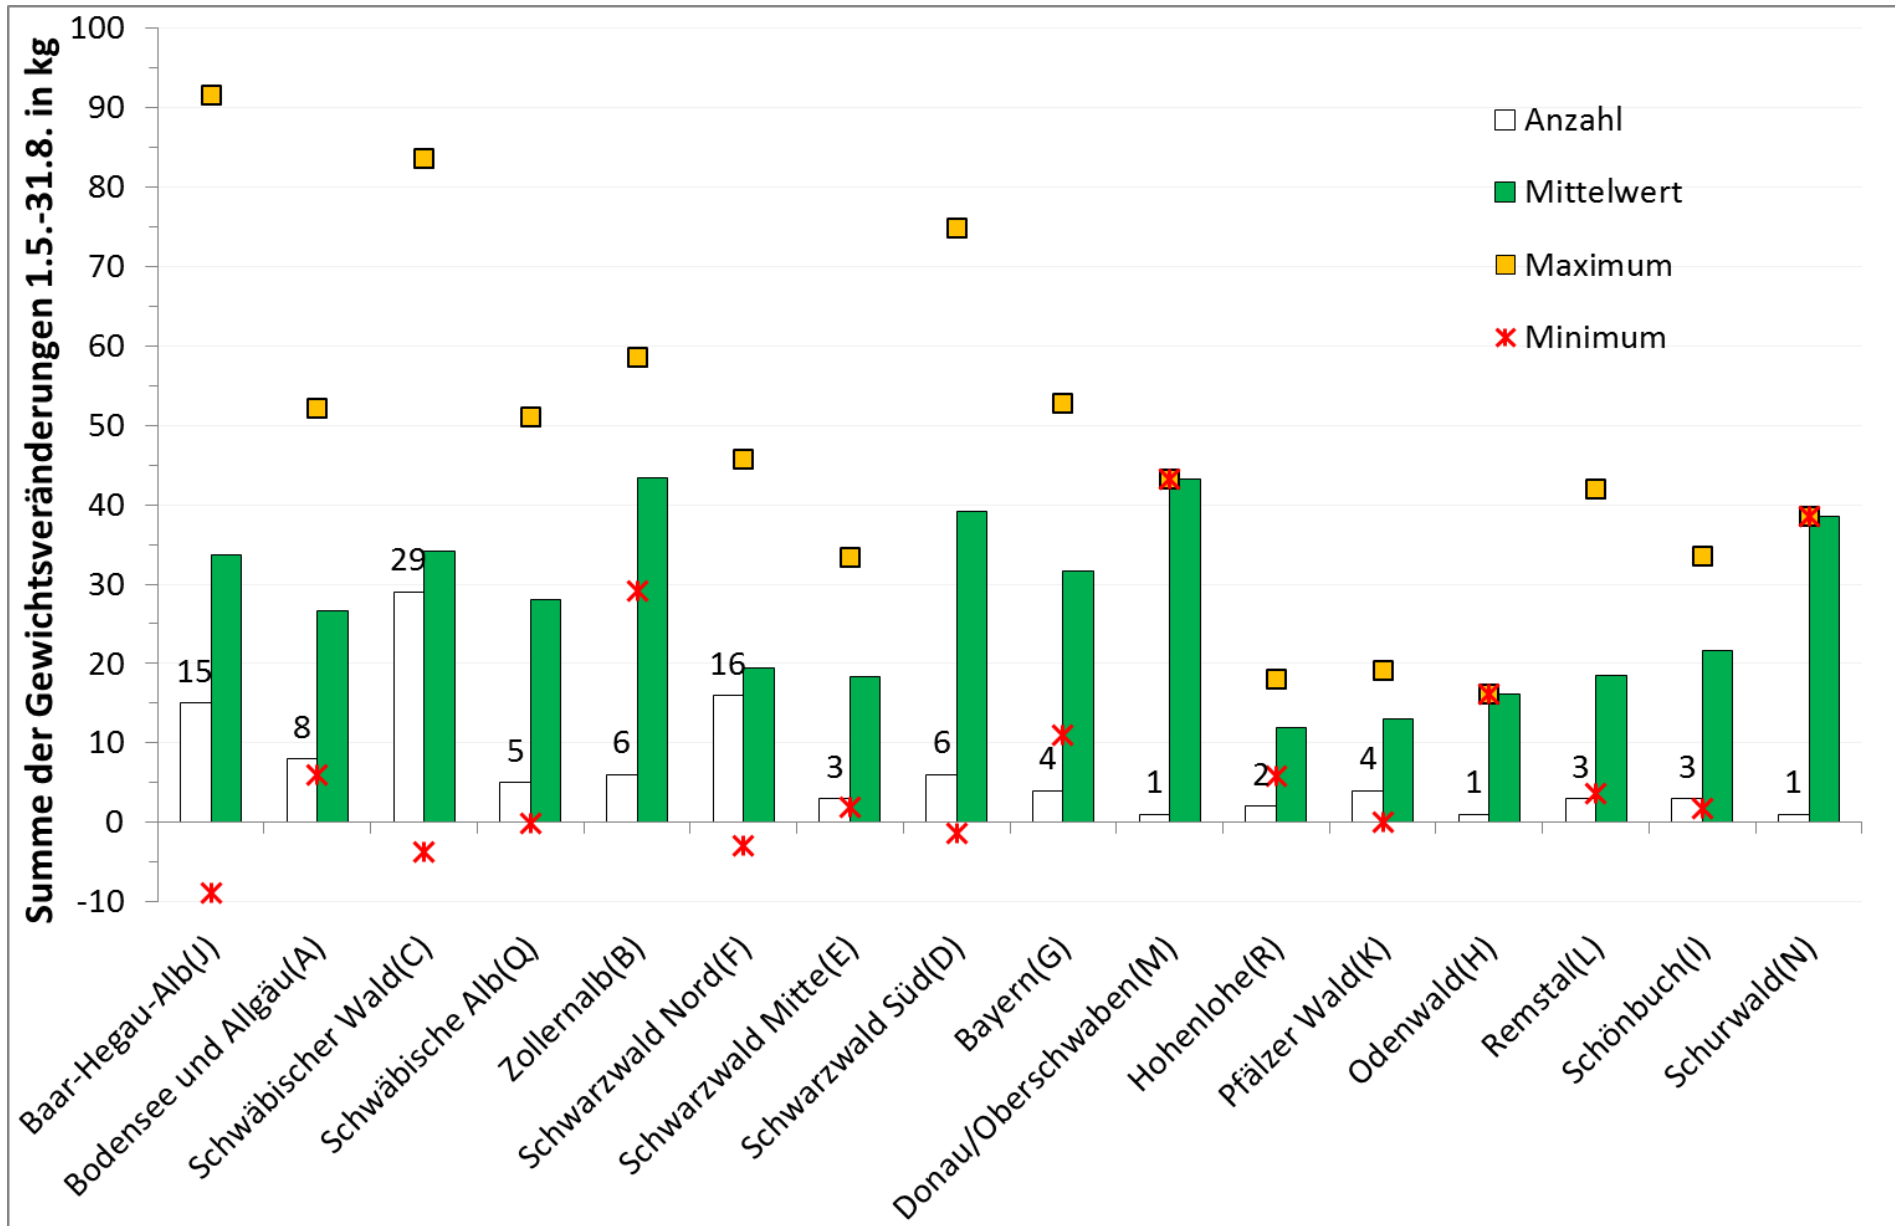

Verlauf der Waldtracht 2013 in Süddeutschland

kg/Tag

Mittelwerte von 10-70 Stockwaagen

kg/Tag

Mittelwerte und Variationsbreite von 10-70 Stockwaagen

Gewichtsveränderungen von 15 ausgewählten Waagen Anfang Juni (aus Raps und ...)

Beginn der Fichtentracht

Beginn der Tannentracht

kg/Tag

Mittelwerte und Variationsbreite von 10-70 Stockwaagen

Das Jahr 2013 (Blüte + Wald + Tanne + Zement)

Das Jahr 2013 (Wald + Tanne + Zement)

Das Jahr 2013 (Tanne + Zement)

Anzahl Gewichtsangaben bzw. Summe der Gewichtsveränderungen in kg

100
80
60
40
20
0

0 100 200 300 400 500 600 700 800 900 1000

Höhenlage in m