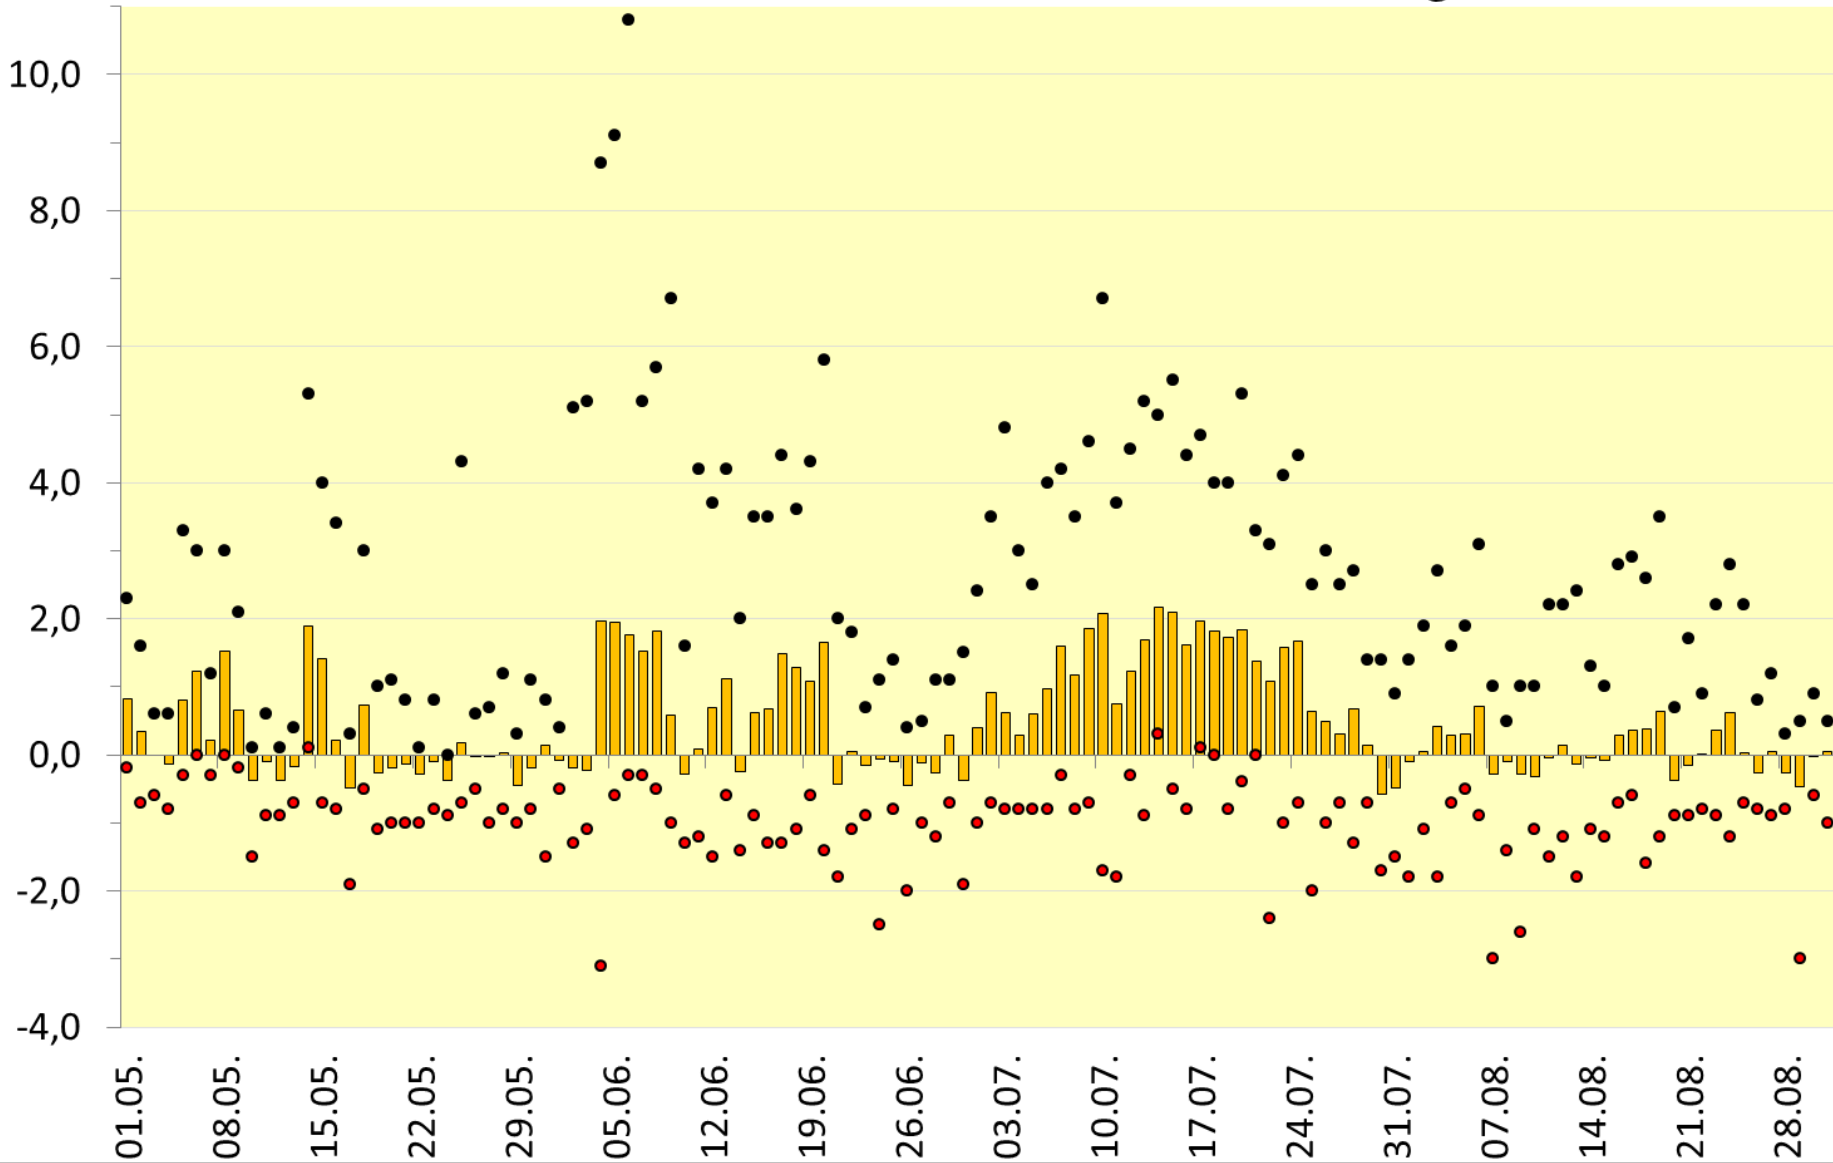

Verlauf der Waldtracht 2013 in Süddeutschland

kg/Tag

Mittelwerte von 10-70 Stockwaagen

kg/Tag

Mittelwerte und Variationsbreite von 10-70 Stockwaagen

Gewichtsveränderungen von 15 ausgewählten Waagen Anfang Juni (aus Raps und ...)

Beginn der Fichtentracht

Beginn der Tannentracht

kg/Tag

Mittelwerte und Variationsbreite von 10-70 Stockwaagen

Das Jahr 2013 (Blüte + Wald + Tanne + Zement)

Das Jahr 2013 (Wald + Tanne + Zement)

Das Jahr 2013 (Tanne + Zement)

Anzahl Gewichtsangaben bzw. Summe der Gewichtsveränderungen in kg

100
80
60
40
20
0

0 100 200 300 400 500 600 700 800 900 1000

Höhenlage in m