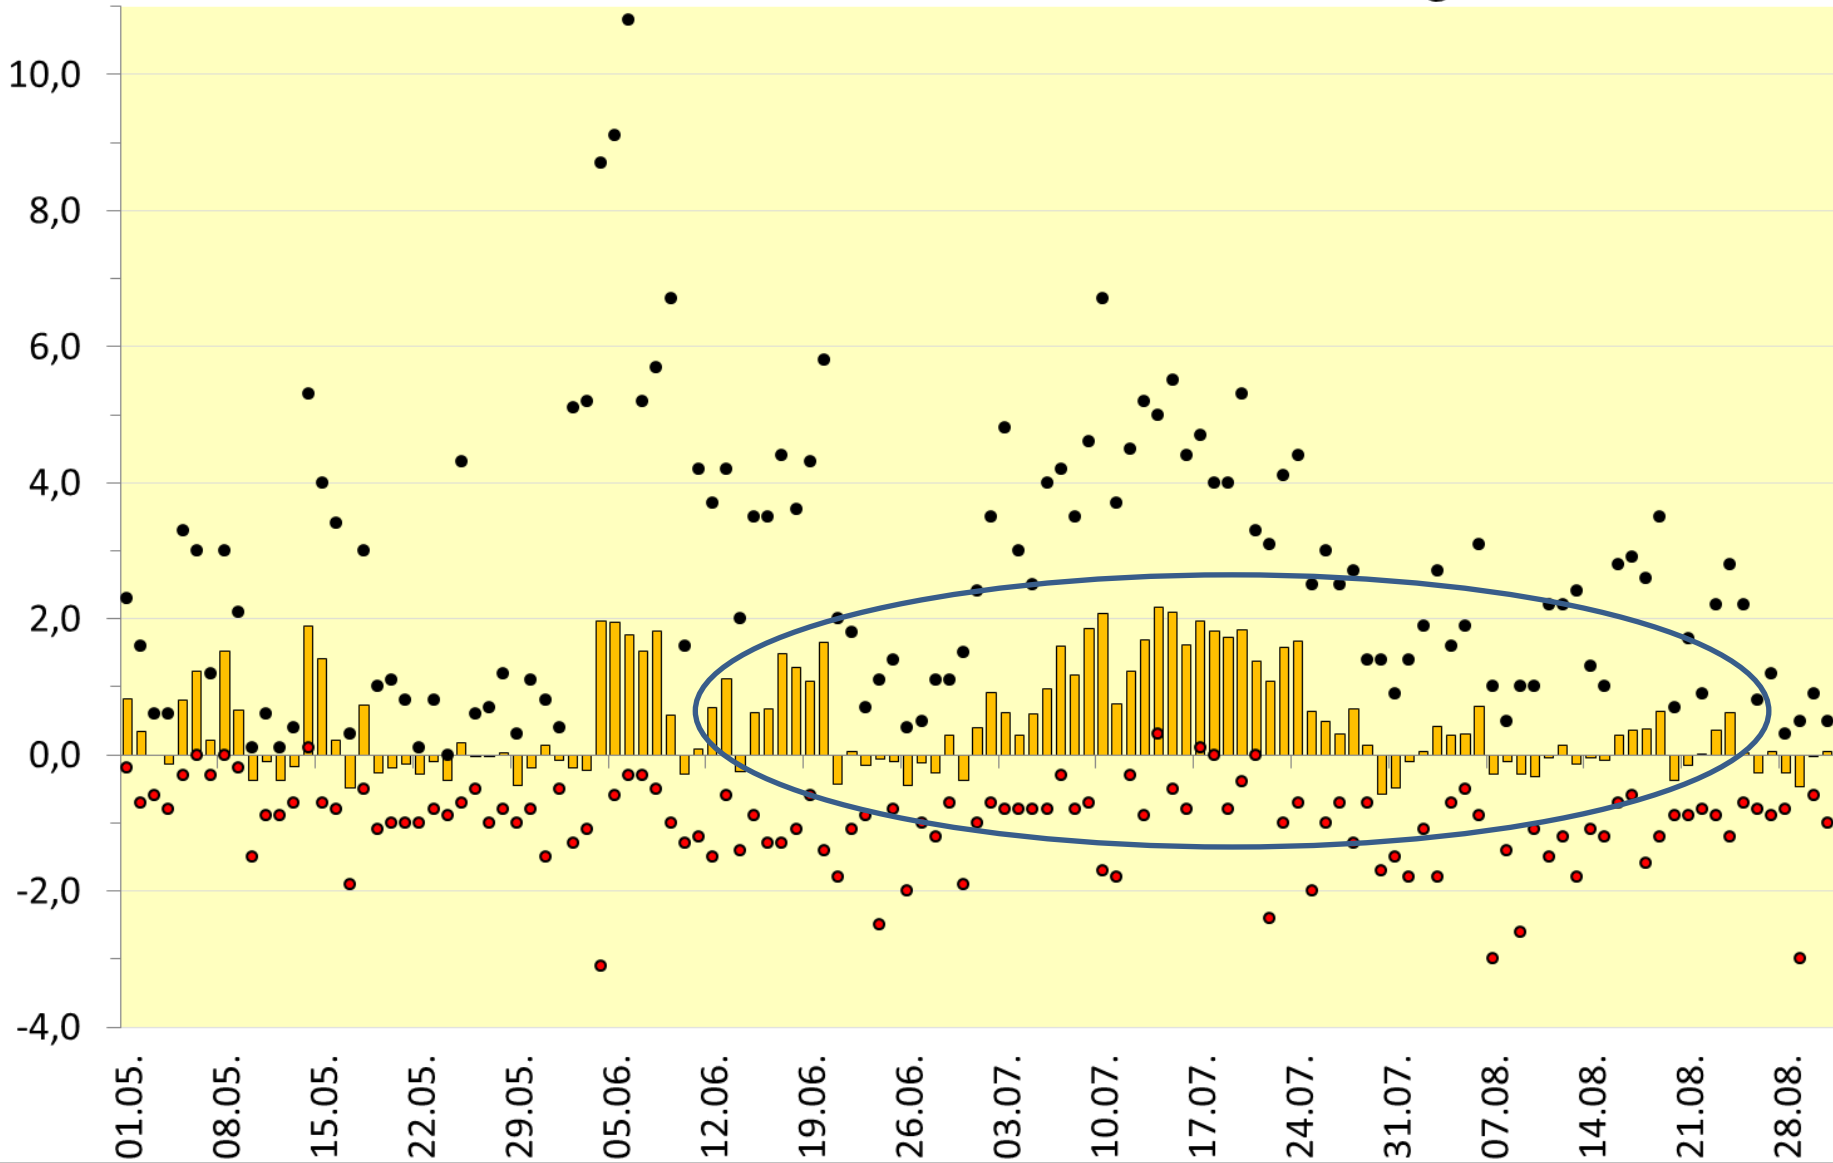

Verlauf der Waldtracht 2013 in Süddeutschland

kg/Tag

Mittelwerte von 10-70 Stockwaagen

kg/Tag

Mittelwerte und Variationsbreite von 10-70 Stockwaagen

Gewichtsveränderungen von 15 ausgewählten Waagen Anfang Juni (aus Raps und ...)

Beginn der Fichtentracht

Beginn der Tannentracht

kg/Tag

Mittelwerte und Variationsbreite von 10-70 Stockwaagen

Das Jahr 2013 (Blüte + Wald + Tanne + Zement)

Das Jahr 2013 (Wald + Tanne + Zement)

Das Jahr 2013 (Tanne + Zement)

Anzahl Gewichtsangaben bzw. Summe der Gewichtsveränderungen in kg

100
80
60
40
20
0

0 100 200 300 400 500 600 700 800 900 1000

Höhenlage in m