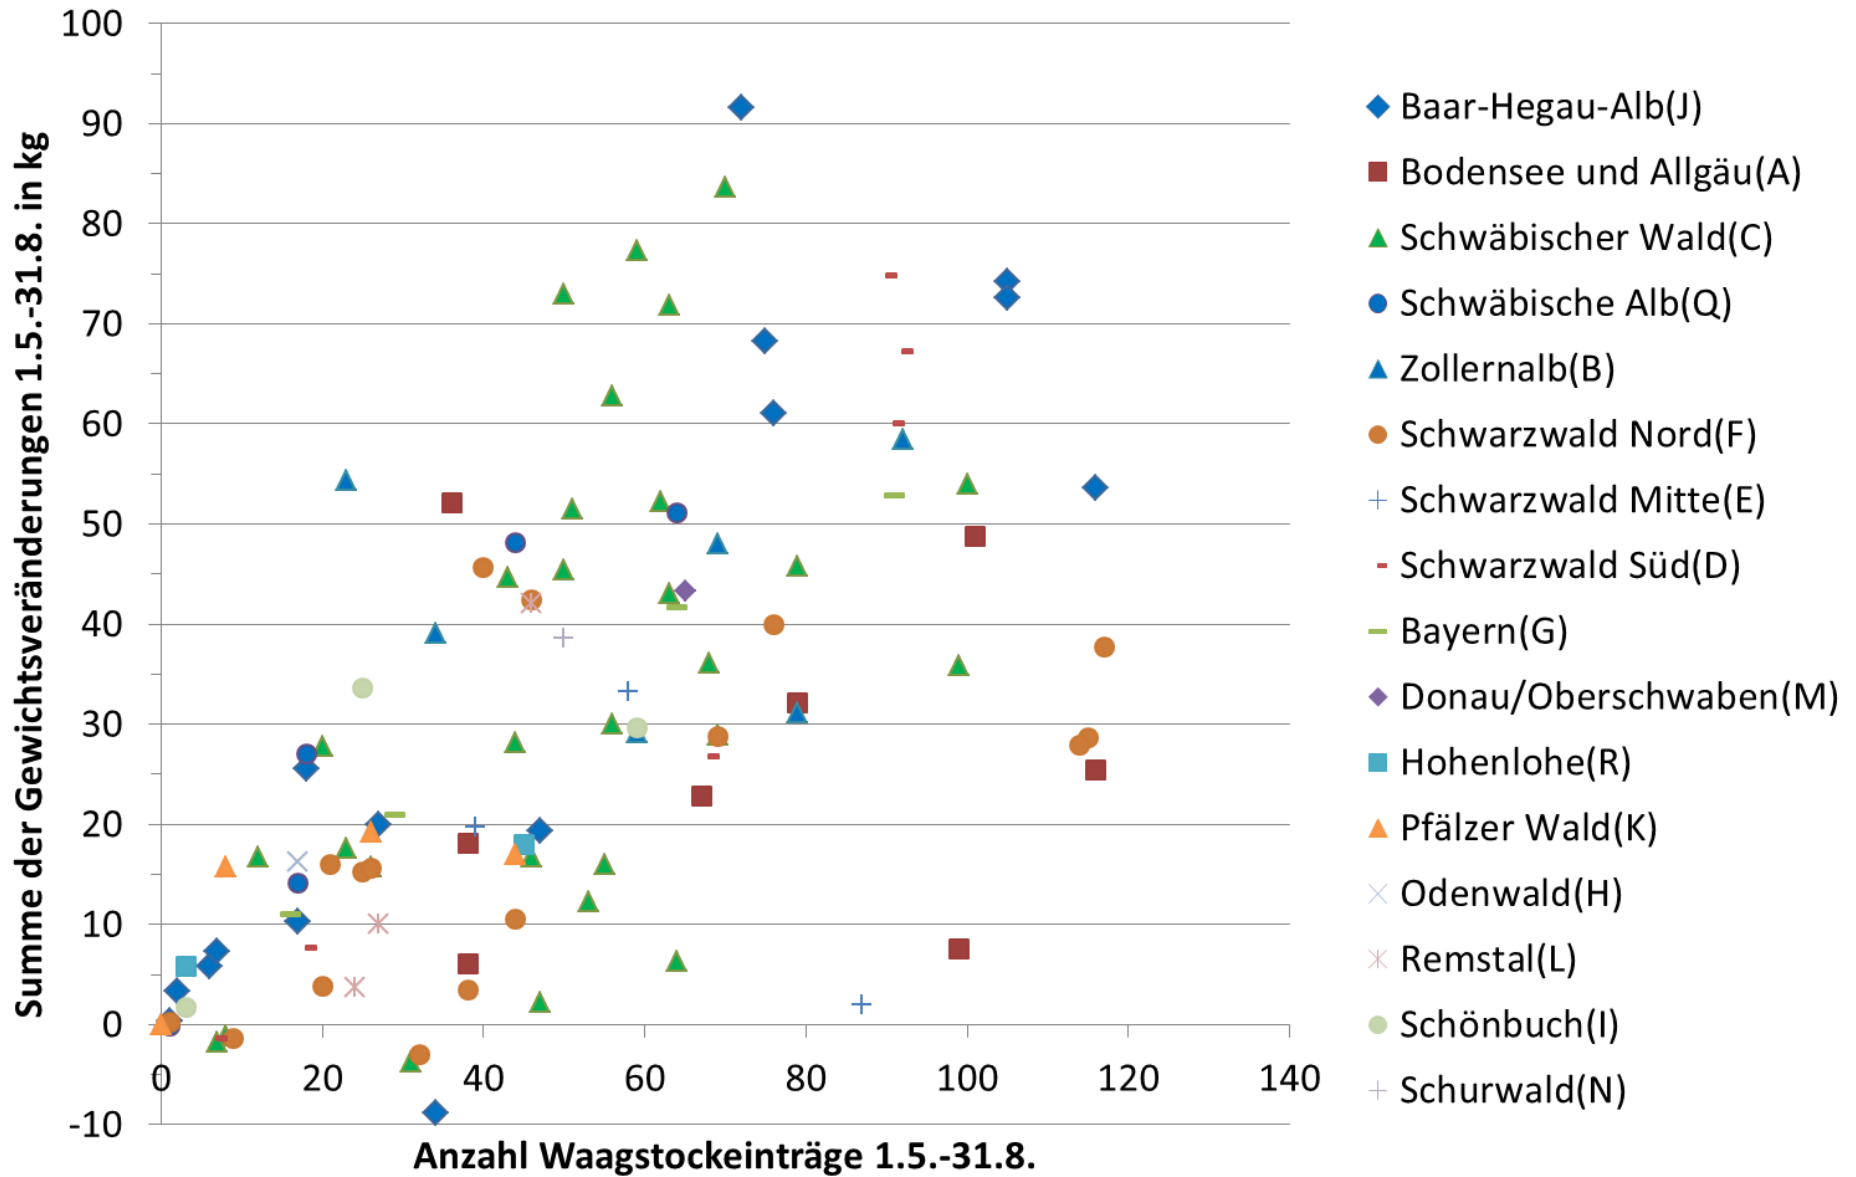

Verlauf der Waldtracht 2013 in Süddeutschland

kg/Tag

Mittelwerte von 10-70 Stockwaagen

kg/Tag

Mittelwerte und Variationsbreite von 10-70 Stockwaagen

Gewichtsveränderungen von 15 ausgewählten Waagen Anfang Juni (aus Raps und ...)

Beginn der Fichtentracht

Beginn der Tannentracht

kg/Tag

Mittelwerte und Variationsbreite von 10-70 Stockwaagen

Das Jahr 2013 (Blüte + Wald + Tanne + Zement)

Das Jahr 2013 (Wald + Tanne + Zement)

Das Jahr 2013 (Tanne + Zement)

Anzahl Gewichtsangaben bzw. Summe der Gewichtsveränderungen in kg

100
80
60
40
20
0

0 100 200 300 400 500 600 700 800 900 1000

Höhenlage in m