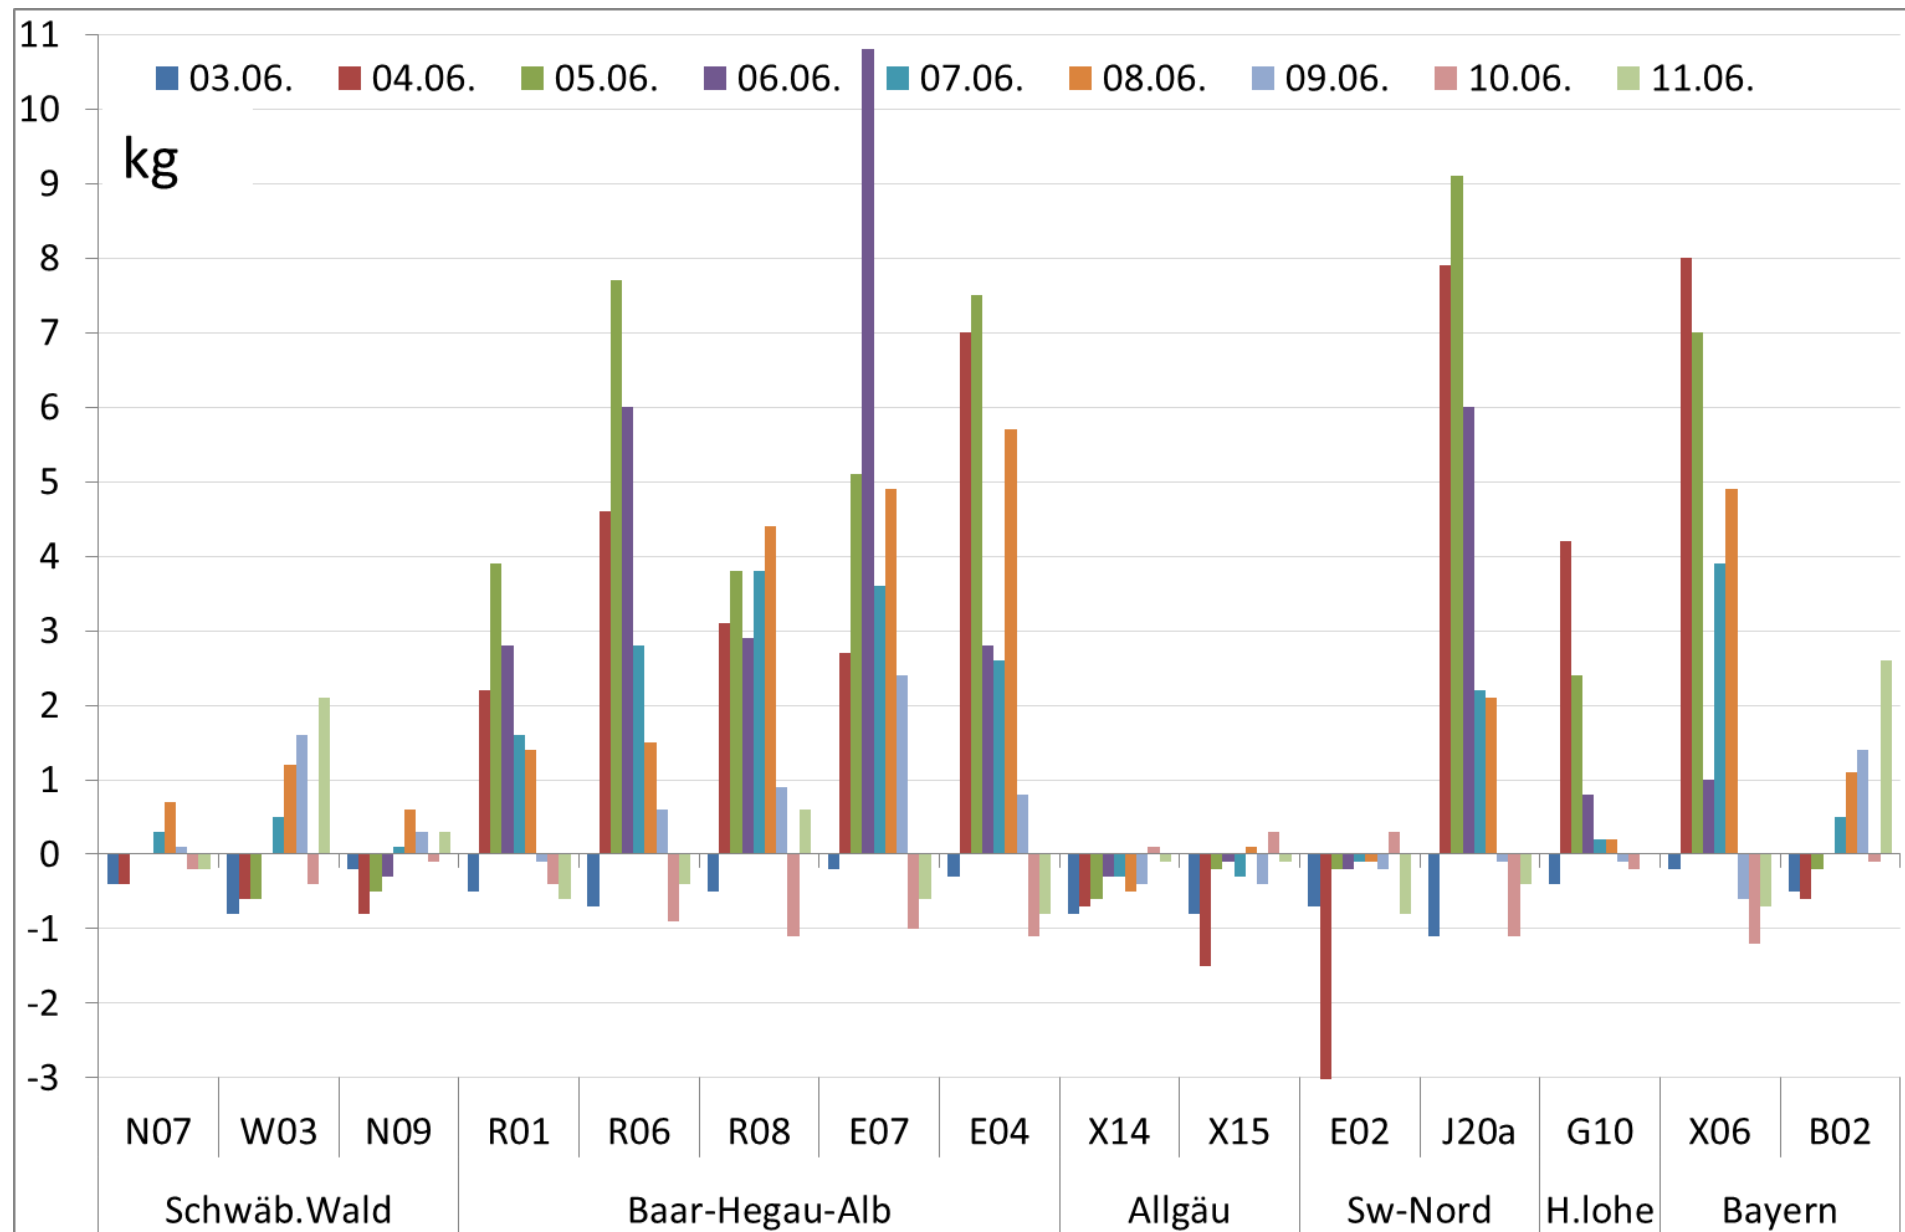

Verlauf der Waldtracht 2013 in Süddeutschland

kg/Tag

Mittelwerte von 10-70 Stockwaagen

kg/Tag

Mittelwerte und Variationsbreite von 10-70 Stockwaagen

Gewichtsveränderungen von 15 ausgewählten Waagen Anfang Juni (aus Raps und ...)

Beginn der Fichtentracht

Beginn der Tannentracht

kg/Tag

Mittelwerte und Variationsbreite von 10-70 Stockwaagen

Das Jahr 2013 (Blüte + Wald + Tanne + Zement)

Das Jahr 2013 (Wald + Tanne + Zement)

Das Jahr 2013 (Tanne + Zement)

Anzahl Gewichtsangaben bzw. Summe der Gewichtsveränderungen in kg

100
80
60
40
20
0

0 100 200 300 400 500 600 700 800 900 1000

Höhenlage in m