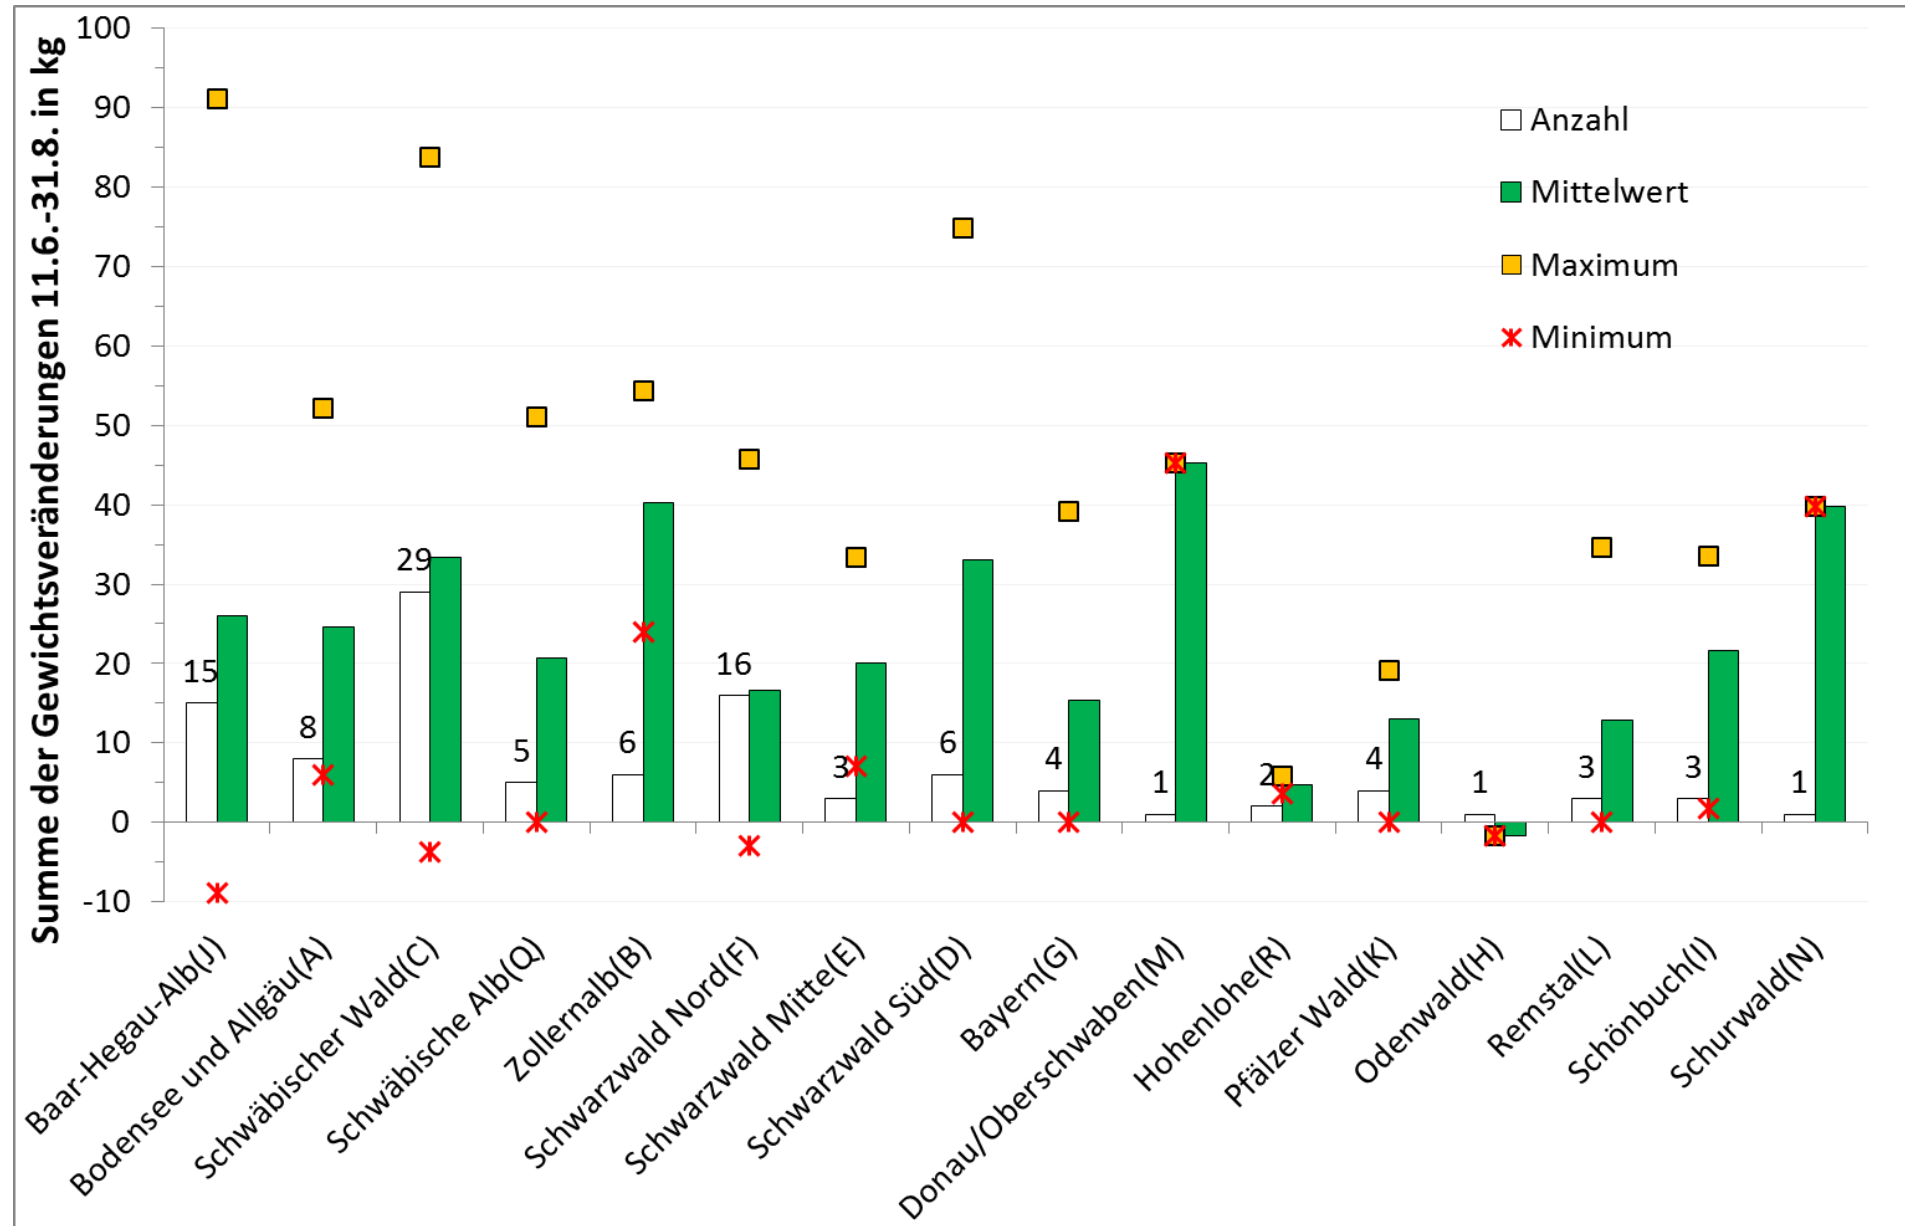

Verlauf der Waldtracht 2013 in Süddeutschland

kg/Tag

Mittelwerte von 10-70 Stockwaagen

kg/Tag

Mittelwerte und Variationsbreite von 10-70 Stockwaagen

Gewichtsveränderungen von 15 ausgewählten Waagen Anfang Juni (aus Raps und ...)

Beginn der Fichtentracht

Beginn der Tannentracht

kg/Tag

Mittelwerte und Variationsbreite von 10-70 Stockwaagen

Das Jahr 2013 (Blüte + Wald + Tanne + Zement)

Das Jahr 2013 (Wald + Tanne + Zement)

Das Jahr 2013 (Tanne + Zement)

Anzahl Gewichtsangaben bzw. Summe der Gewichtsveränderungen in kg

100
80
60
40
20
0

0 100 200 300 400 500 600 700 800 900 1000

Höhenlage in m